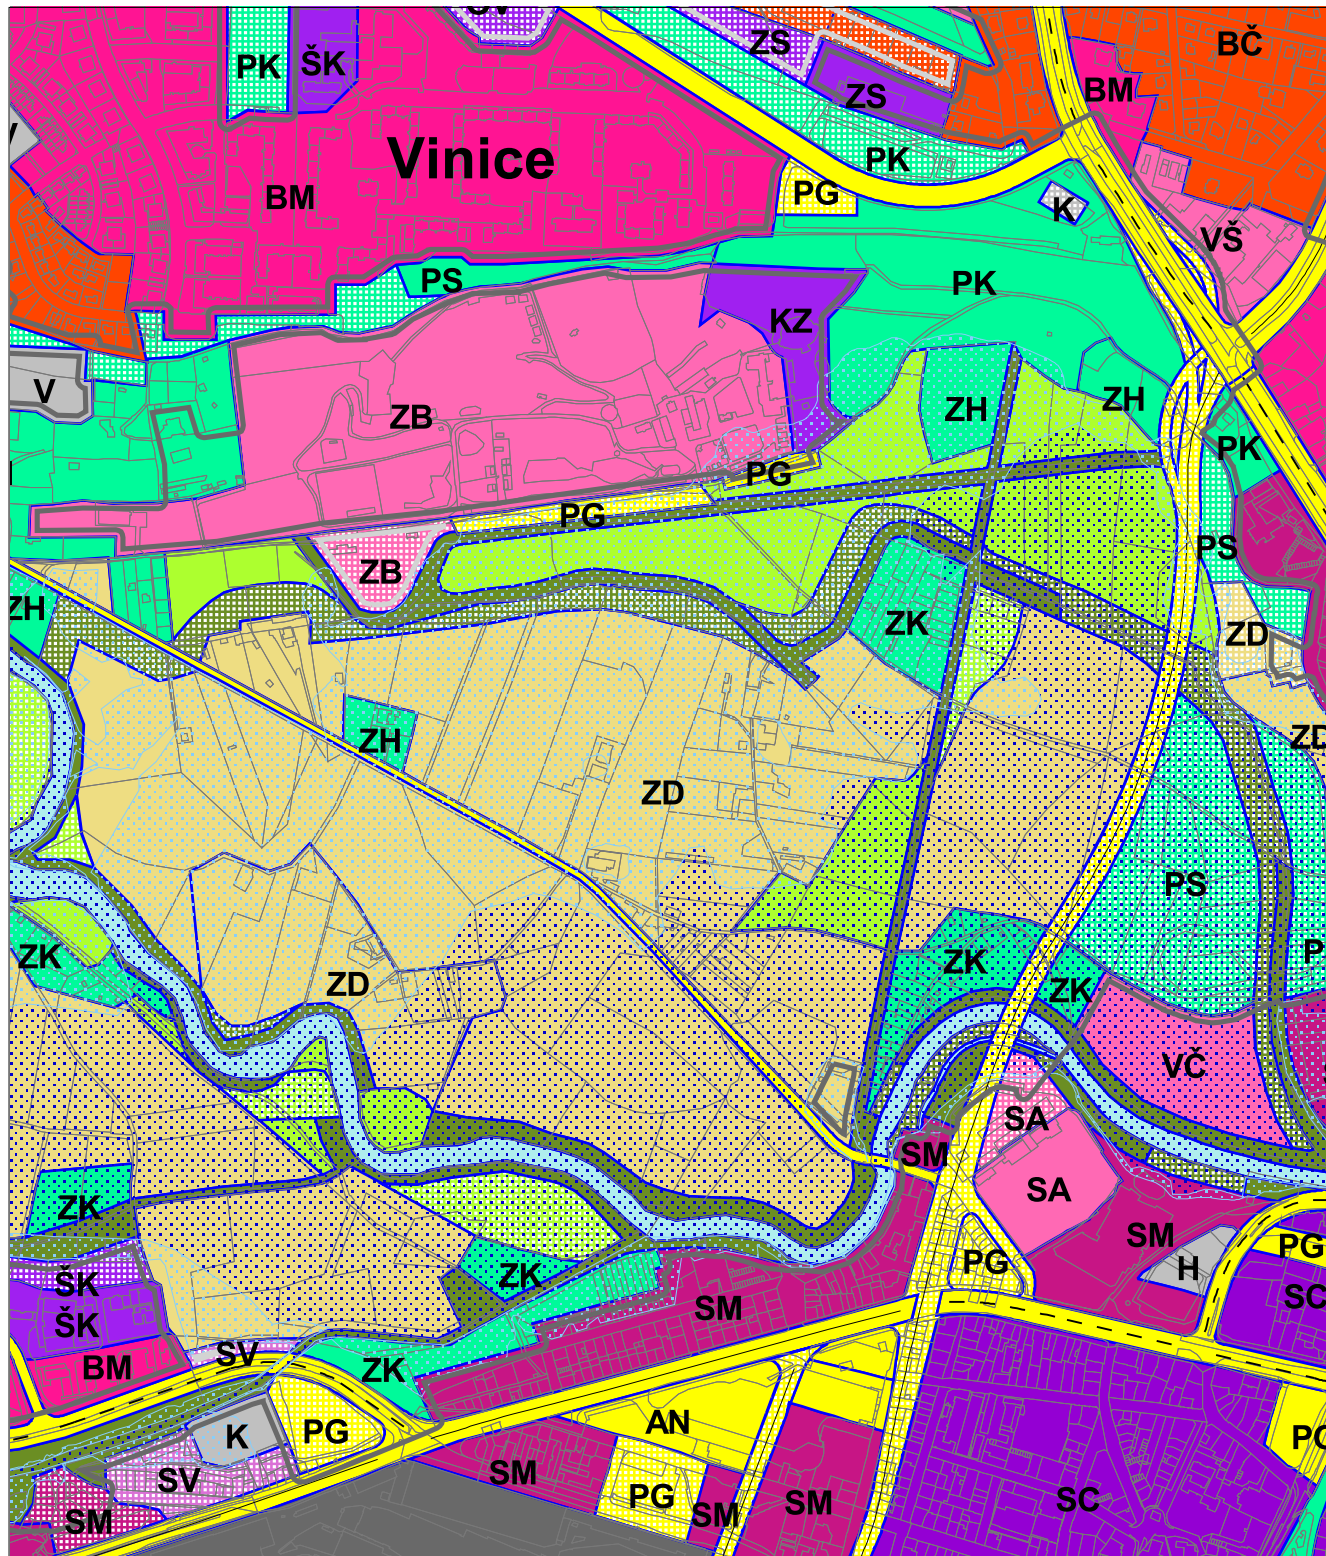

Návrh změny Územního plánu města Plzně č. 676

VÝŘEZ Z PLATNÉHO ÚZEMNÍHO PLÁNU

NÁVRH ZMĚNY ÚZEMNÍHO PLÁNU - FUNKČNÍ VYUŽITÍ