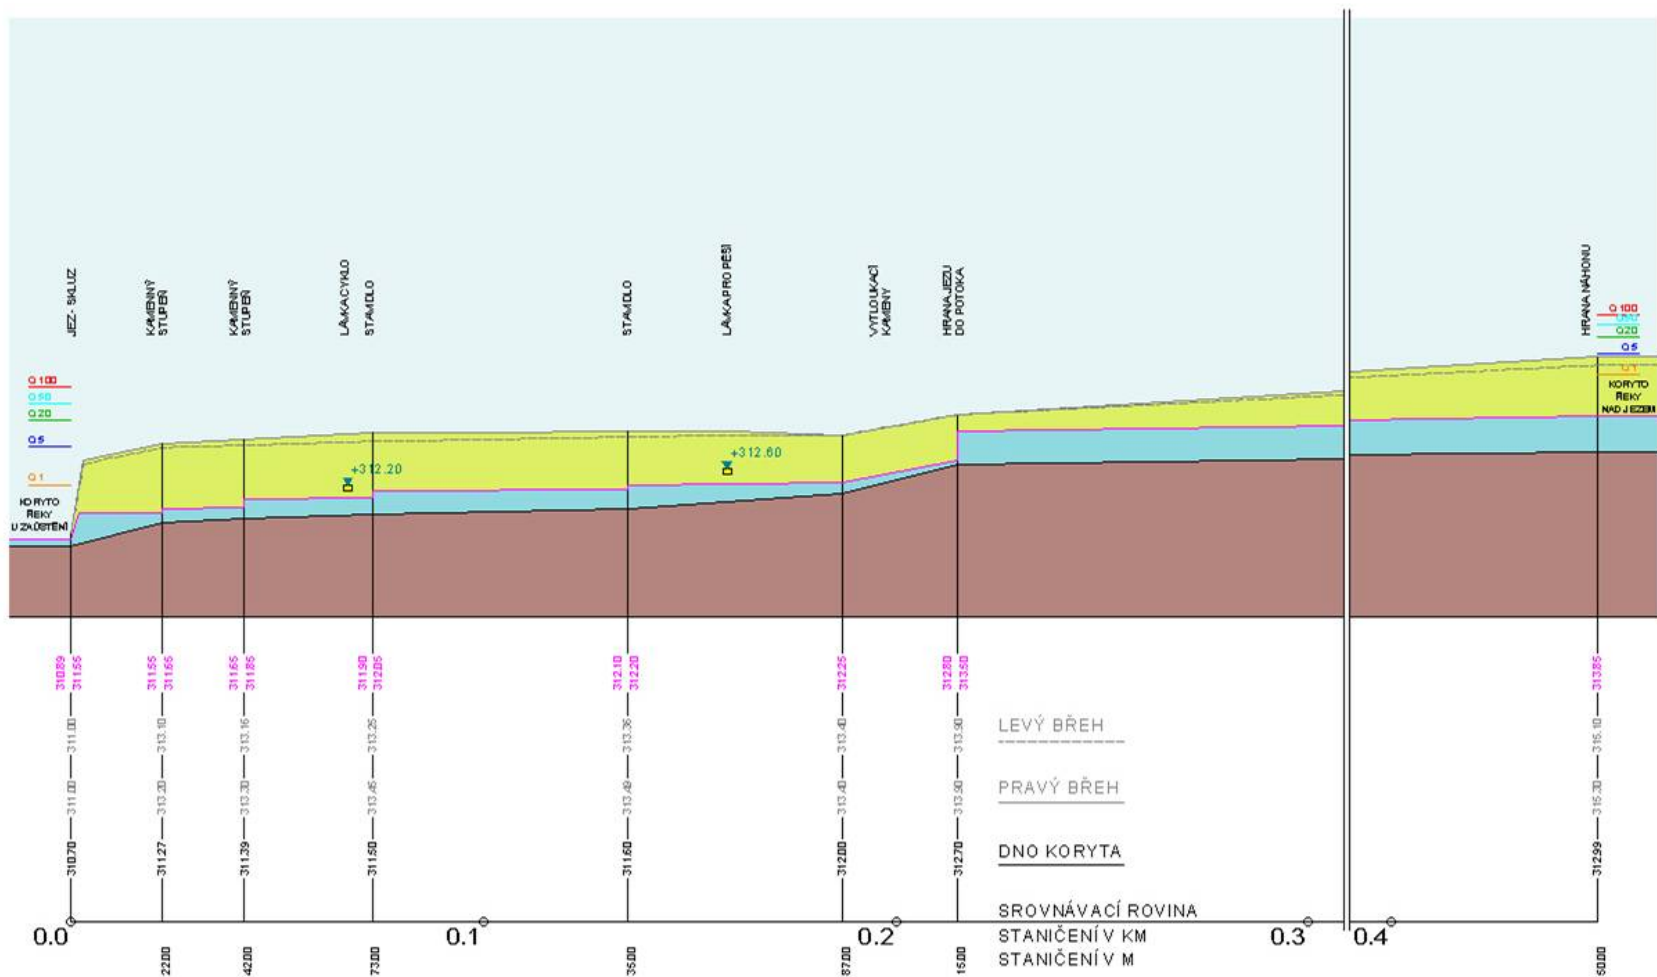

KRAJINA A VEGETACE

ORIENTAČNÍ DENDROLOGICKÝ PRŮZKUM

VÝZNAMNÉ STROMY

VÝZNAMNÉ DŘEVINNÉ POROSTY

POŠKOZENÉ DŘEVINNÉ POROSTY

NEPŮVODNÍ DŘEVINY

LOKÁLNÍ BIOCENTRUM

REGIONÁLNÍ BIKORIDOR

KRAJINA A VEGETACE PLÁN PÉČE A DOSADEB

VÝZNAMNÉ STROMY

NÁVRH KÁCENÍ

DOSADBY DŘEVIN

SEČENÍ TRVALÉHO TRAVNÍHO POROSTU

LOKÁLNÍ BIOCENTRUM

REGIONÁLNÍ BIKORIDOR

IN-LINE DRÁHA

LANOVÉ CENTRUM

VODNÍ KANÁL - POTOK

	ZELEŇ		ASFALTOVÉ PLOCHY CEST		OBJEKTY
	VODNÍ PLOCHY A TOKY		HLINITOPÍŠČITÉ PLOCHY CEST		PLOCHY HŘIŠŤ

PŘÍČNÉ ŘEZY KORYTEM POTOKA

PODÉLNÝ ŘEZ KORYTEM POTOKA

REVITALIZACE NÁHONU

HERNÍ PRVKY POTOKA

HERNÍ PRVKY POTOKA

HERNÍ PRVKY POTOKA

HERNÍ PRVKY POTOKA

FYZIKÁLNÍ HRY

OBLOUKOVÁ LÁVKA

OBLOUKOVÁ LÁVKA

OBLOUKOVÁ LÁVKA