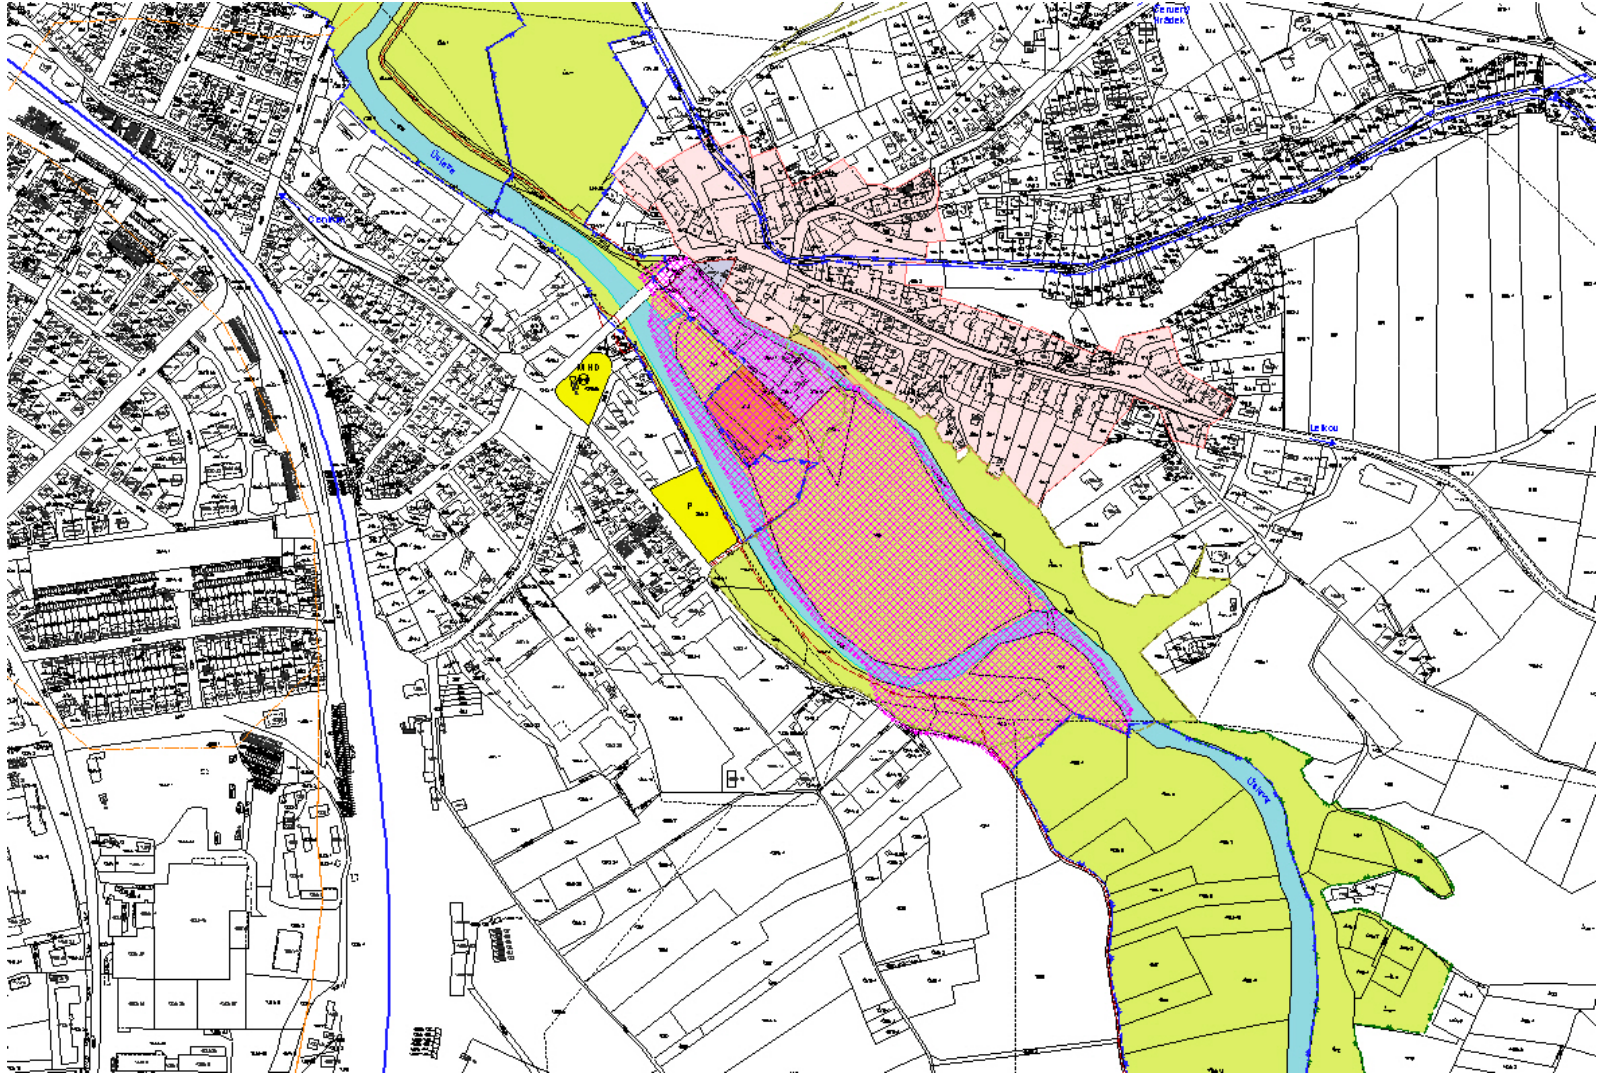

STUDIE ŘEŠENÍ ODPOČINKOVÉHO MÍSTA V NÁVAZNOSTI
NA SPORTOVNĚ REKREAČNÍ TRASU PODÉL ŘEKY ÚSLAVY

BOŽKOVSKÝ OSTROV

ŠIRŠÍ VZTAHY

HLAVNÍ VÝKRES – ZÁKRES DO ZAMĚŘENÍ

AKTIVNÍ ZÁPLAVOVÉ ÚZEMÍ

VODNÍ PLOCHY A TOKY

ZELEŇ

PLOCHY HŘIŠŤ

OBJEKTY

AREÁL VĚTRNÍK

HLAVNÍ VÝKRES – ZÁKRES DO ORTOFOTOMAPY

VÍCEÚČELOVÉ HŘIŠTĚ

BEACH VOLEJBAL

PETANQUE

KOORDINAČNÍ VÝKRES

KRAJINA A VEGETACE

ORIENTAČNÍ DENDROLOGICKÝ PRŮZKUM

VÝZNAMNÉ STROMY

VÝZNAMNÉ DŘEVINNÉ POROSTY

POŠKOZENÉ DŘEVINNÉ POROSTY

NEPŮVODNÍ DŘEVINY

LOKÁLNÍ BIOCENTRUM

REGIONÁLNÍ BIKORIDOR

KRAJINA A VEGETACE PLÁN PÉČE A DOSADEB

VÝZNAMNÉ STROMY

NÁVRH KÁCENÍ

DOSADBY DŘEVIN

SEČENÍ TRVALÉHO TRAVNÍHO POROSTU

LOKÁLNÍ BIOCENTRUM

REGIONÁLNÍ BIKORIDOR

IN-LINE DRÁHA