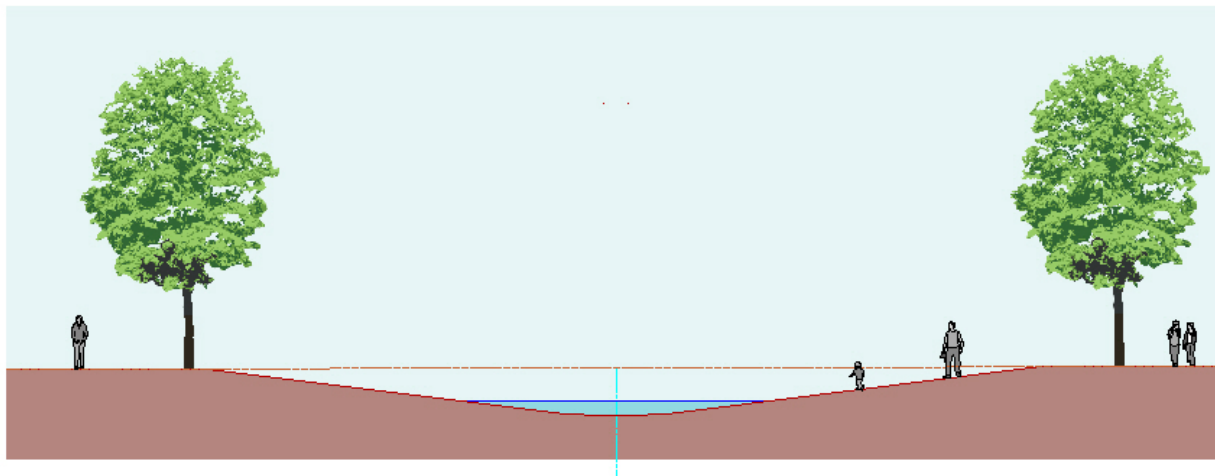

LANOVÉ CENTRUM

VODNÍ KANÁL - POTOK

	ZELEŇ		ASFALTOVÉ PLOCHY CEST		OBJEKTY
	VODNÍ PLOCHY A TOKY		HLINITOPÍŠČITÉ PLOCHY CEST		PLOCHY HŘIŠŤ

PŘÍČNÉ ŘEZY KORYTEM POTOKA

PODÉLNÝ ŘEZ KORYTEM POTOKA

REVITALIZACE NÁHONU