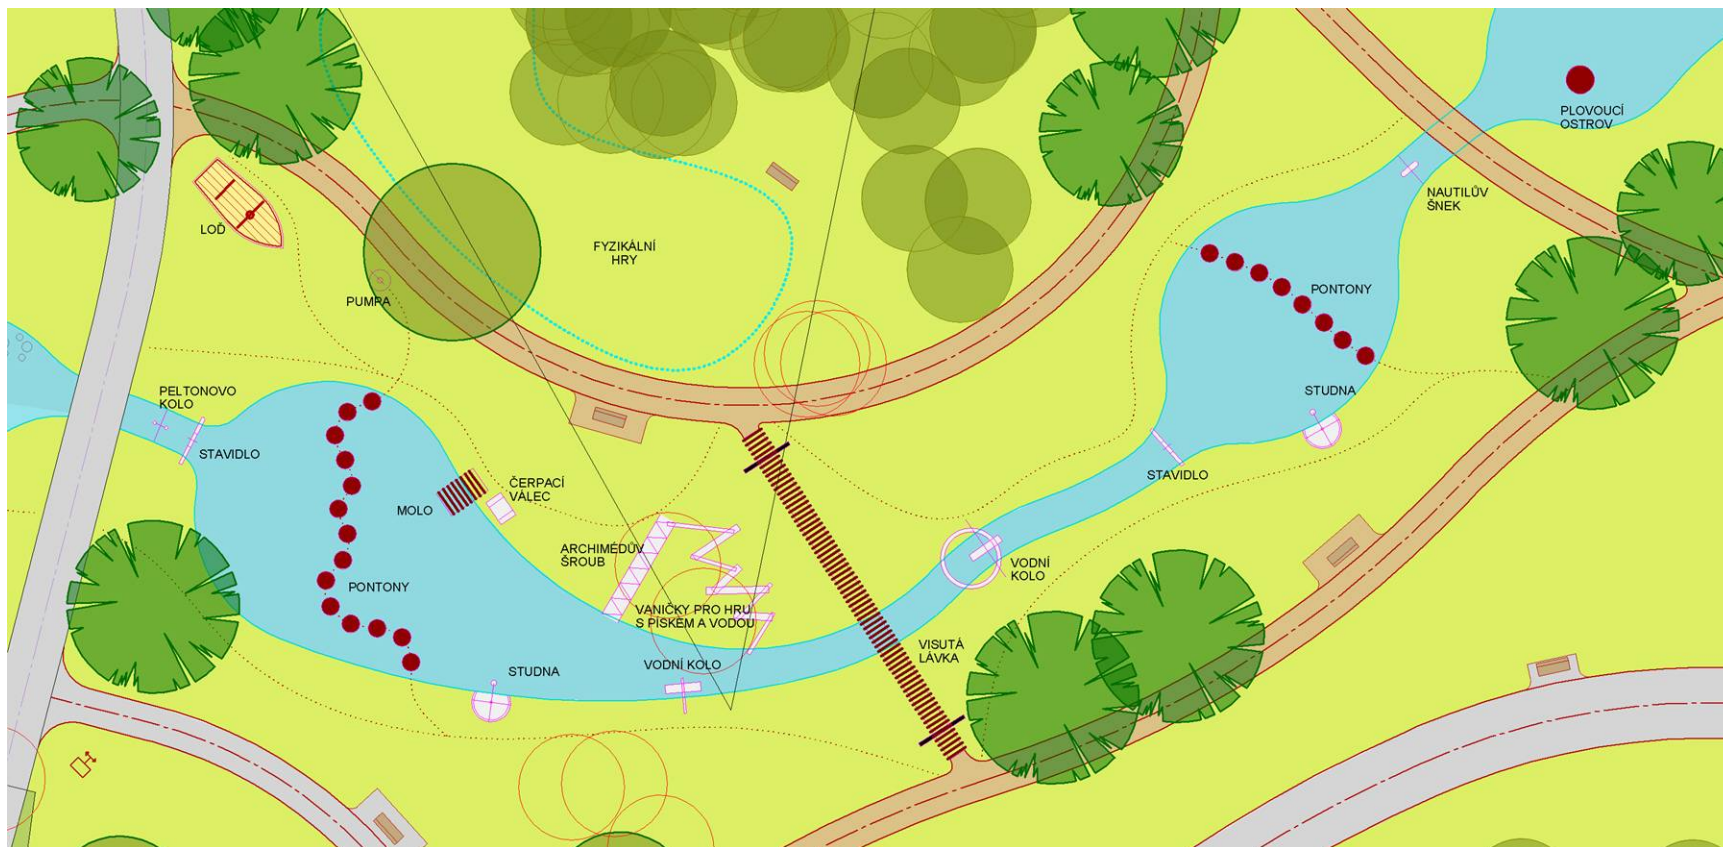

KRAJINA A VEGETACE PLÁN PÉČE A DOSADEB

VÝZNAMNÉ STROMY

NÁVRH KÁCENÍ

DOSADBY DŘEVIN

SEČENÍ TRVALÉHO TRAVNÍHO POROSTU

LOKÁLNÍ BIOCENTRUM

REGIONÁLNÍ BIKORIDOR

IN-LINE DRÁHA

LANOVÉ CENTRUM

VODNÍ KANÁL - POTOK

	ZELEŇ		ASFALTOVÉ PLOCHY CEST		OBJEKTY
	VODNÍ PLOCHY A TOKY		HLINITOPÍŠČITÉ PLOCHY CEST		PLOCHY HŘIŠŤ

PŘÍČNÉ ŘEZY KORYTEM POTOKA

PODÉLNÝ ŘEZ KORYTEM POTOKA

REVITALIZACE NÁHONU

HERNÍ PRVKY POTOKA

HERNÍ PRVKY POTOKA

HERNÍ PRVKY POTOKA

HERNÍ PRVKY POTOKA

FYZIKÁLNÍ HRY

OBLOUKOVÁ LÁVKA

OBLOUKOVÁ LÁVKA

OBLOUKOVÁ LÁVKA