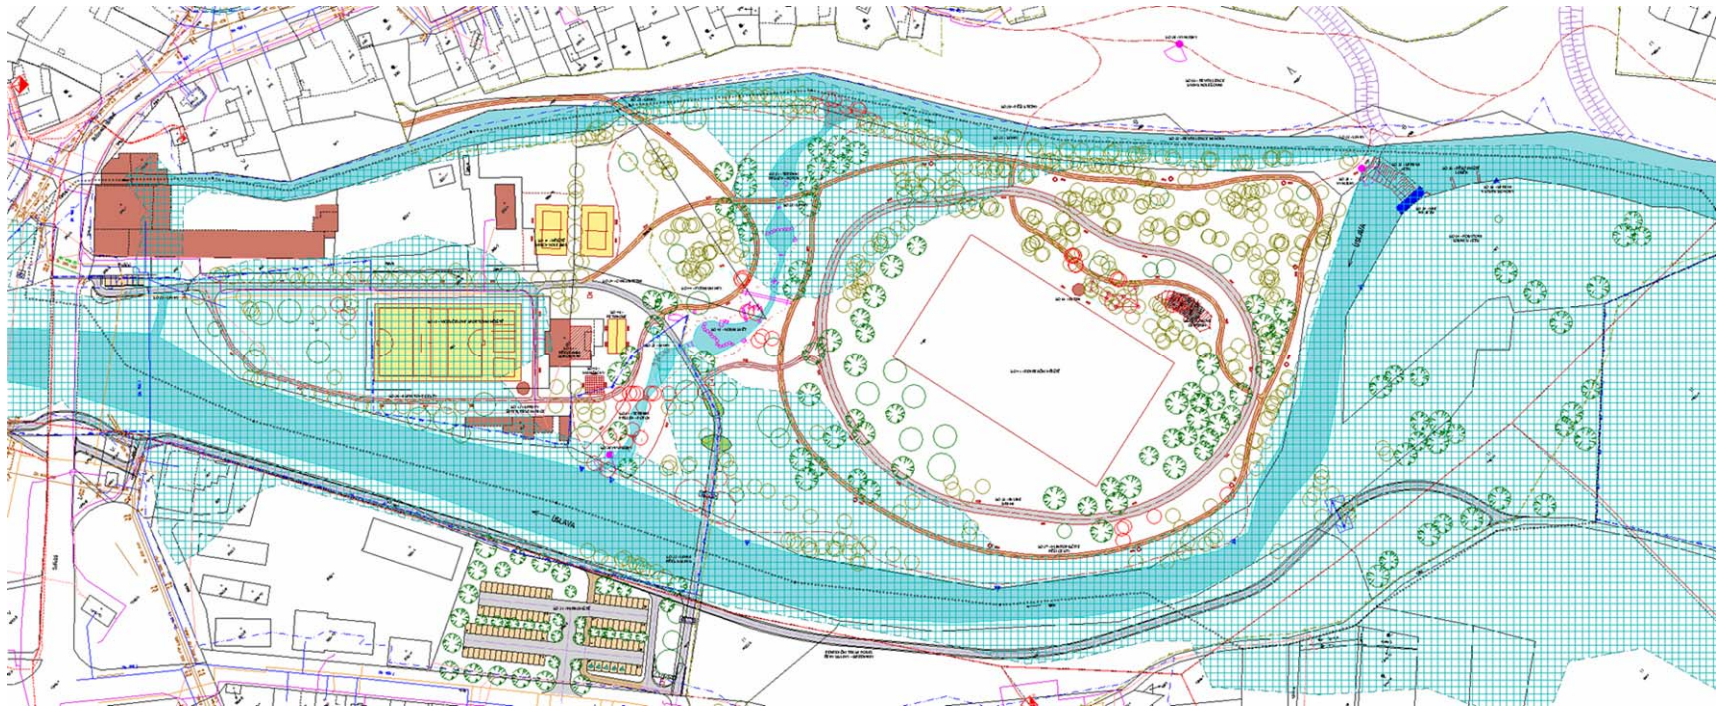

STUDIE ŘEŠENÍ ODPOČINKOVÉHO MÍSTA V NÁVAZNOSTI
NA SPORTOVNĚ REKREAČNÍ TRASU PODÉL ŘEKY ÚSLAVY

BOŽKOVSKÝ OSTROV

ŠIRŠÍ VZTAHY

HLAVNÍ VÝKRES – ZÁKRES DO ZAMĚŘENÍ

AKTIVNÍ ZÁPLAVOVÉ ÚZEMÍ

VODNÍ PLOCHY A TOKY

ZELEŇ

PLOCHY HŘIŠŤ

OBJEKTY

AREÁL VĚTRNÍK

HLAVNÍ VÝKRES – ZÁKRES DO ORTOFOTOMAPY

VÍCEÚČELOVÉ HŘIŠTĚ

BEACH VOLEJBAL

PETANQUE

KOORDINAČNÍ VÝKRES

KRAJINA A VEGETACE PLÁN PÉČE A DOSADEB

VÝZNAMNÉ STROMY

NÁVRH KÁCENÍ

DOSADBY DŘEVIN

SEČENÍ TRVALÉHO TRAVNÍHO POROSTU

LOKÁLNÍ BIOCENTRUM

REGIONÁLNÍ BIKORIDOR

IN-LINE DRÁHA

LANOVÉ CENTRUM

VODNÍ KANÁL - POTOK

	ZELEŇ		ASFALTOVÉ PLOCHY CEST		OBJEKTY
	VODNÍ PLOCHY A TOKY		HLINITOPÍŠČITÉ PLOCHY CEST		PLOCHY HŘIŠŤ

PŘÍČNÉ ŘEZY KORYTEM POTOKA

PODÉLNÝ ŘEZ KORYTEM POTOKA

REVITALIZACE NÁHONU