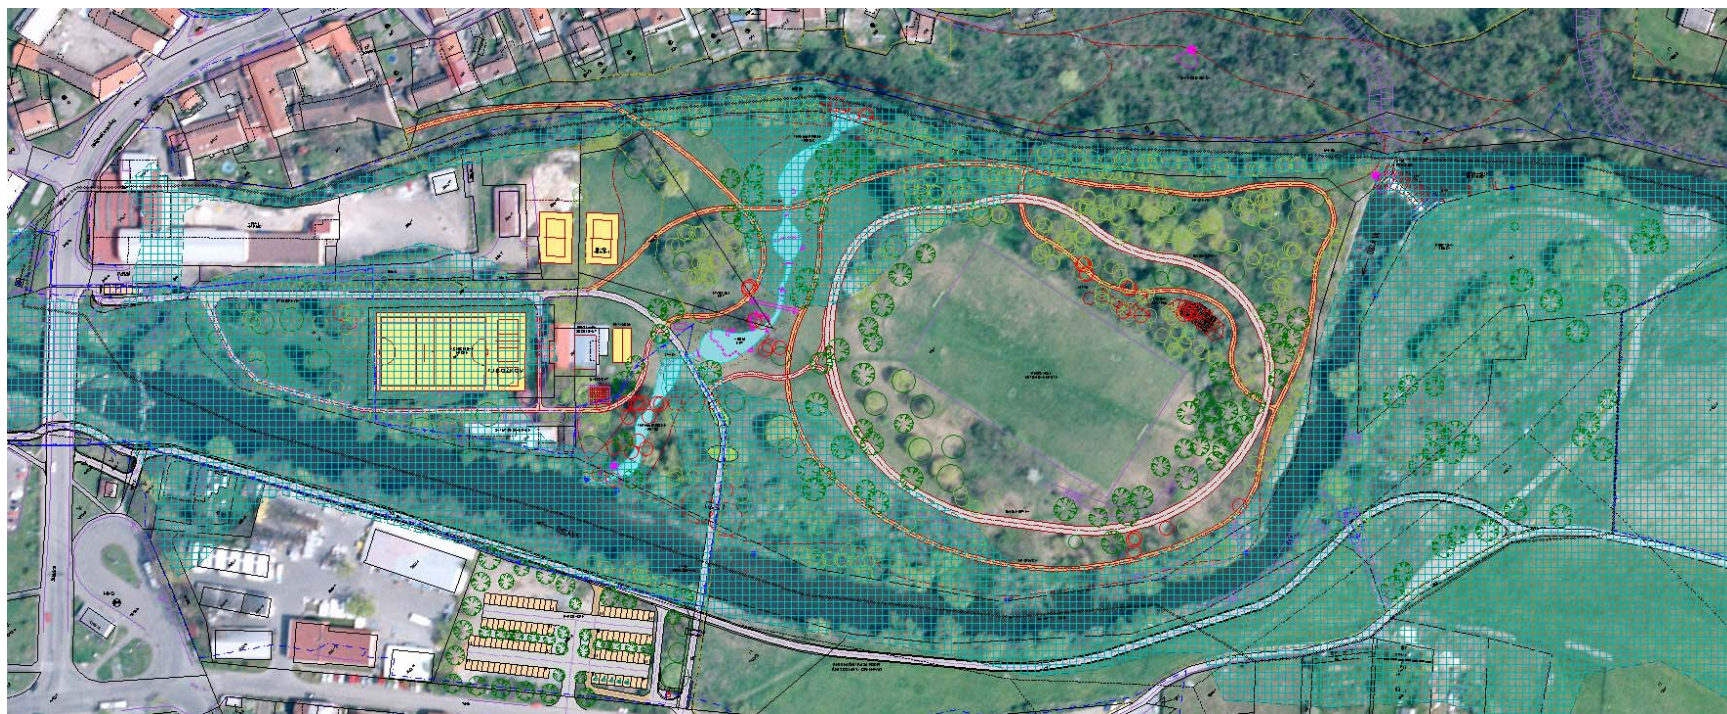

STUDIE ŘEŠENÍ ODPOČINKOVÉHO MÍSTA V NÁVAZNOSTI
NA SPORTOVNĚ REKREAČNÍ TRASU PODÉL ŘEKY ÚSLAVY

BOŽKOVSKÝ OSTROV

ŠIRŠÍ VZTAHY

HLAVNÍ VÝKRES – ZÁKRES DO ZAMĚŘENÍ

AKTIVNÍ ZÁPLAVOVÉ ÚZEMÍ

VODNÍ PLOCHY A TOKY

ZELEŇ

PLOCHY HŘIŠŤ

OBJEKTY

AREÁL VĚTRNÍK

HLAVNÍ VÝKRES – ZÁKRES DO ORTOFOTOMAPY

VÍCEÚČELOVÉ HŘIŠTĚ

BEACH VOLEJBAL

PETANQUE

KOORDINAČNÍ VÝKRES

KRAJINA A VEGETACE PLÁN PÉČE A DOSADEB

VÝZNAMNÉ STROMY

NÁVRH KÁCENÍ

DOSADBY DŘEVIN

SEČENÍ TRVALÉHO TRAVNÍHO POROSTU

LOKÁLNÍ BIOCENTRUM

REGIONÁLNÍ BIKORIDOR

IN-LINE DRÁHA

LANOVÉ CENTRUM

VODNÍ KANÁL - POTOK

	ZELEŇ		ASFALTOVÉ PLOCHY CEST		OBJEKTY
	VODNÍ PLOCHY A TOKY		HLINITOPÍŠČITÉ PLOCHY CEST		PLOCHY HŘIŠŤ

PŘÍČNÉ ŘEZY KORYTEM POTOKA

PODÉLNÝ ŘEZ KORYTEM POTOKA

REVITALIZACE NÁHONU