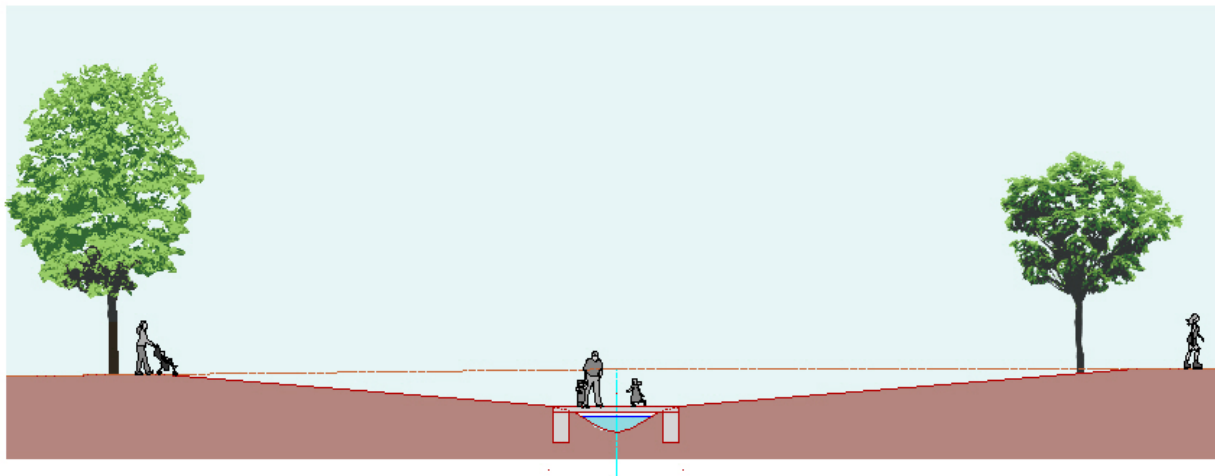

LANOVÉ CENTRUM

VODNÍ KANÁL - POTOK

	ZELEŇ		ASFALTOVÉ PLOCHY CEST		OBJEKTY
	VODNÍ PLOCHY A TOKY		HLINITOPÍŠČITÉ PLOCHY CEST		PLOCHY HŘIŠŤ

PŘÍČNÉ ŘEZY KORYTEM POTOKA

PODÉLNÝ ŘEZ KORYTEM POTOKA

REVITALIZACE NÁHONU