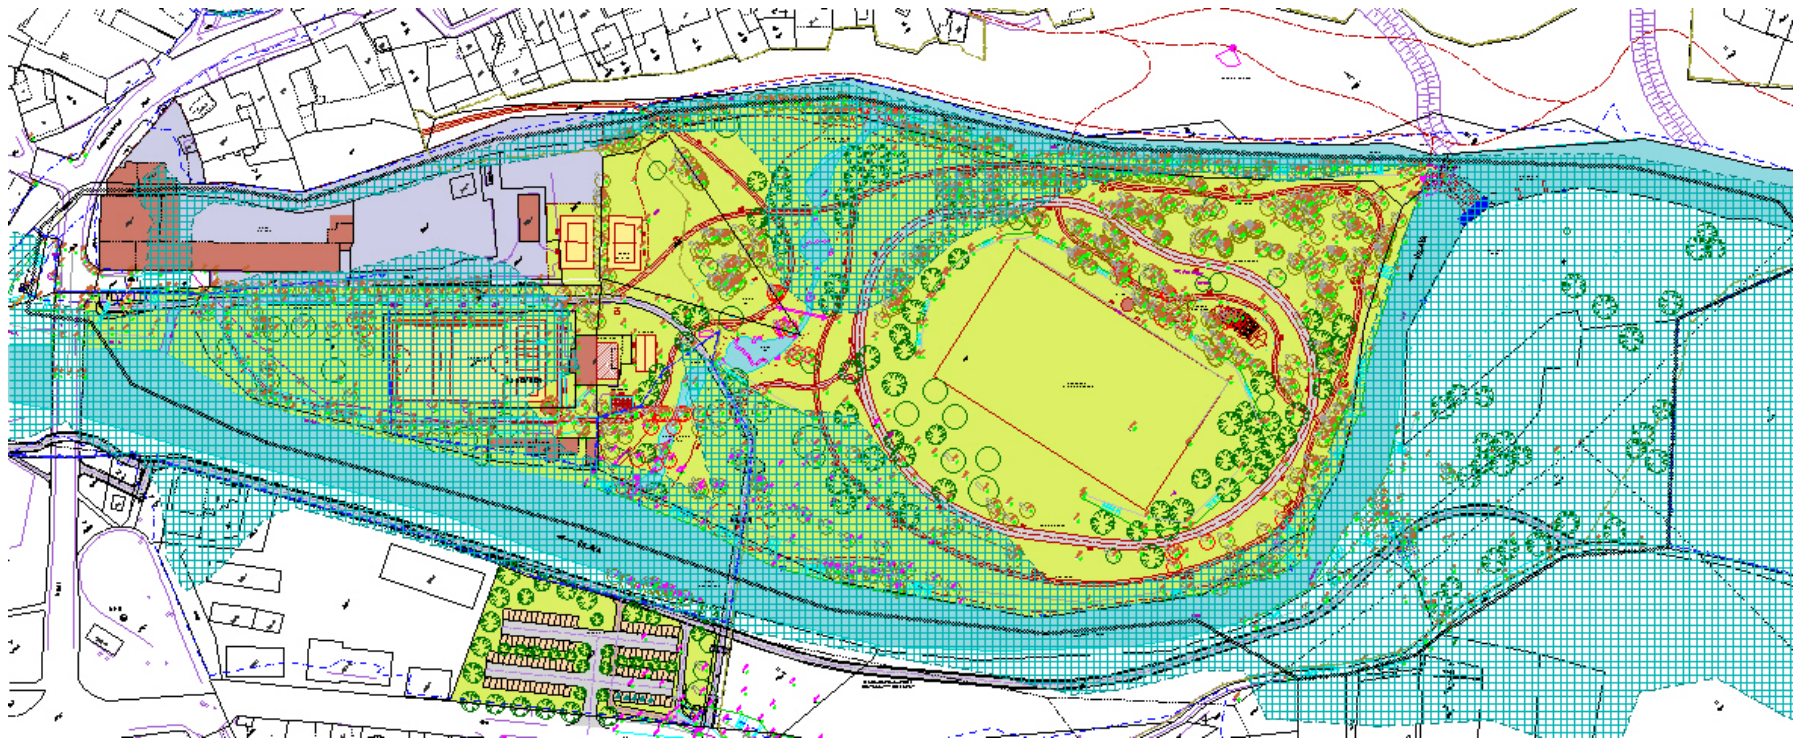

STUDIE ŘEŠENÍ ODPOČINKOVÉHO MÍSTA V NÁVAZNOSTI
NA SPORTOVNĚ REKREAČNÍ TRASU PODÉL ŘEKY ÚSLAVY

BOŽKOVSKÝ OSTROV

ŠIRŠÍ VZTAHY

HLAVNÍ VÝKRES – ZÁKRES DO ZAMĚŘENÍ

AKTIVNÍ ZÁPLAVOVÉ ÚZEMÍ

VODNÍ PLOCHY A TOKY

ZELEŇ

PLOCHY HŘIŠŤ

OBJEKTY

AREÁL VĚTRNÍK

HLAVNÍ VÝKRES – ZÁKRES DO ORTOFOTOMAPY

VÍCEÚČELOVÉ HŘIŠTĚ

BEACH VOLEJBAL

PETANQUE

KOORDINAČNÍ VÝKRES

KRAJINA A VEGETACE PLÁN PÉČE A DOSADEB

VÝZNAMNÉ STROMY

NÁVRH KÁCENÍ

DOSADBY DŘEVIN

SEČENÍ TRVALÉHO TRAVNÍHO POROSTU

LOKÁLNÍ BIOCENTRUM

REGIONÁLNÍ BIKORIDOR

IN-LINE DRÁHA

LANOVÉ CENTRUM

VODNÍ KANÁL - POTOK

	ZELEŇ		ASFALTOVÉ PLOCHY CEST		OBJEKTY
	VODNÍ PLOCHY A TOKY		HLINITOPÍŠČITÉ PLOCHY CEST		PLOCHY HŘIŠŤ

PŘÍČNÉ ŘEZY KORYTEM POTOKA

PODÉLNÝ ŘEZ KORYTEM POTOKA

REVITALIZACE NÁHONU